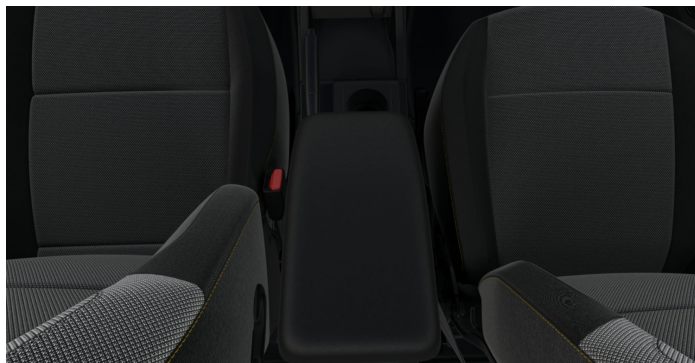

KANGOO KAUBIK

DAEIA

EXTRA

1.5 Blue dCi 95hj manuaal

Välimus: Hall tavavärv URBAN

Interjäär: KILYA istmepolster

PRICE

Hind	26 500 €
Hinnavõit	3 010 €
Sisalduvad sõiduki lõpphinnas:	
Hall tavavärv URBAN	260 €
EASY LINK & CLIM pakett	630 €
Elektrilised, soojendusega, kokkuklapitavad küljepeeglid	60 €
Isetumenev tahavaatepeegel	260 €
Nahkkattega rool (ainult koos kiirusepiirajaga)	60 €
Parkimisabi ees/külgedel/taga + käed-vaba parkimine	690 €
Tagurduskaamera	260 €
Telefonihoidik	30 €
Varuratas	160 €
Lõpphind	23 490 €